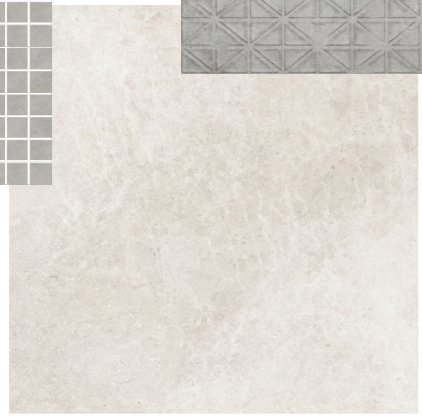

ВДОХНОВЕНИЕ В
ИНТЕРЬЕР-ДИЗАЙНЕ

ВДОХНОВЕНИЕ ДЛЯ
ВАННОЙ КОМНАТЫ