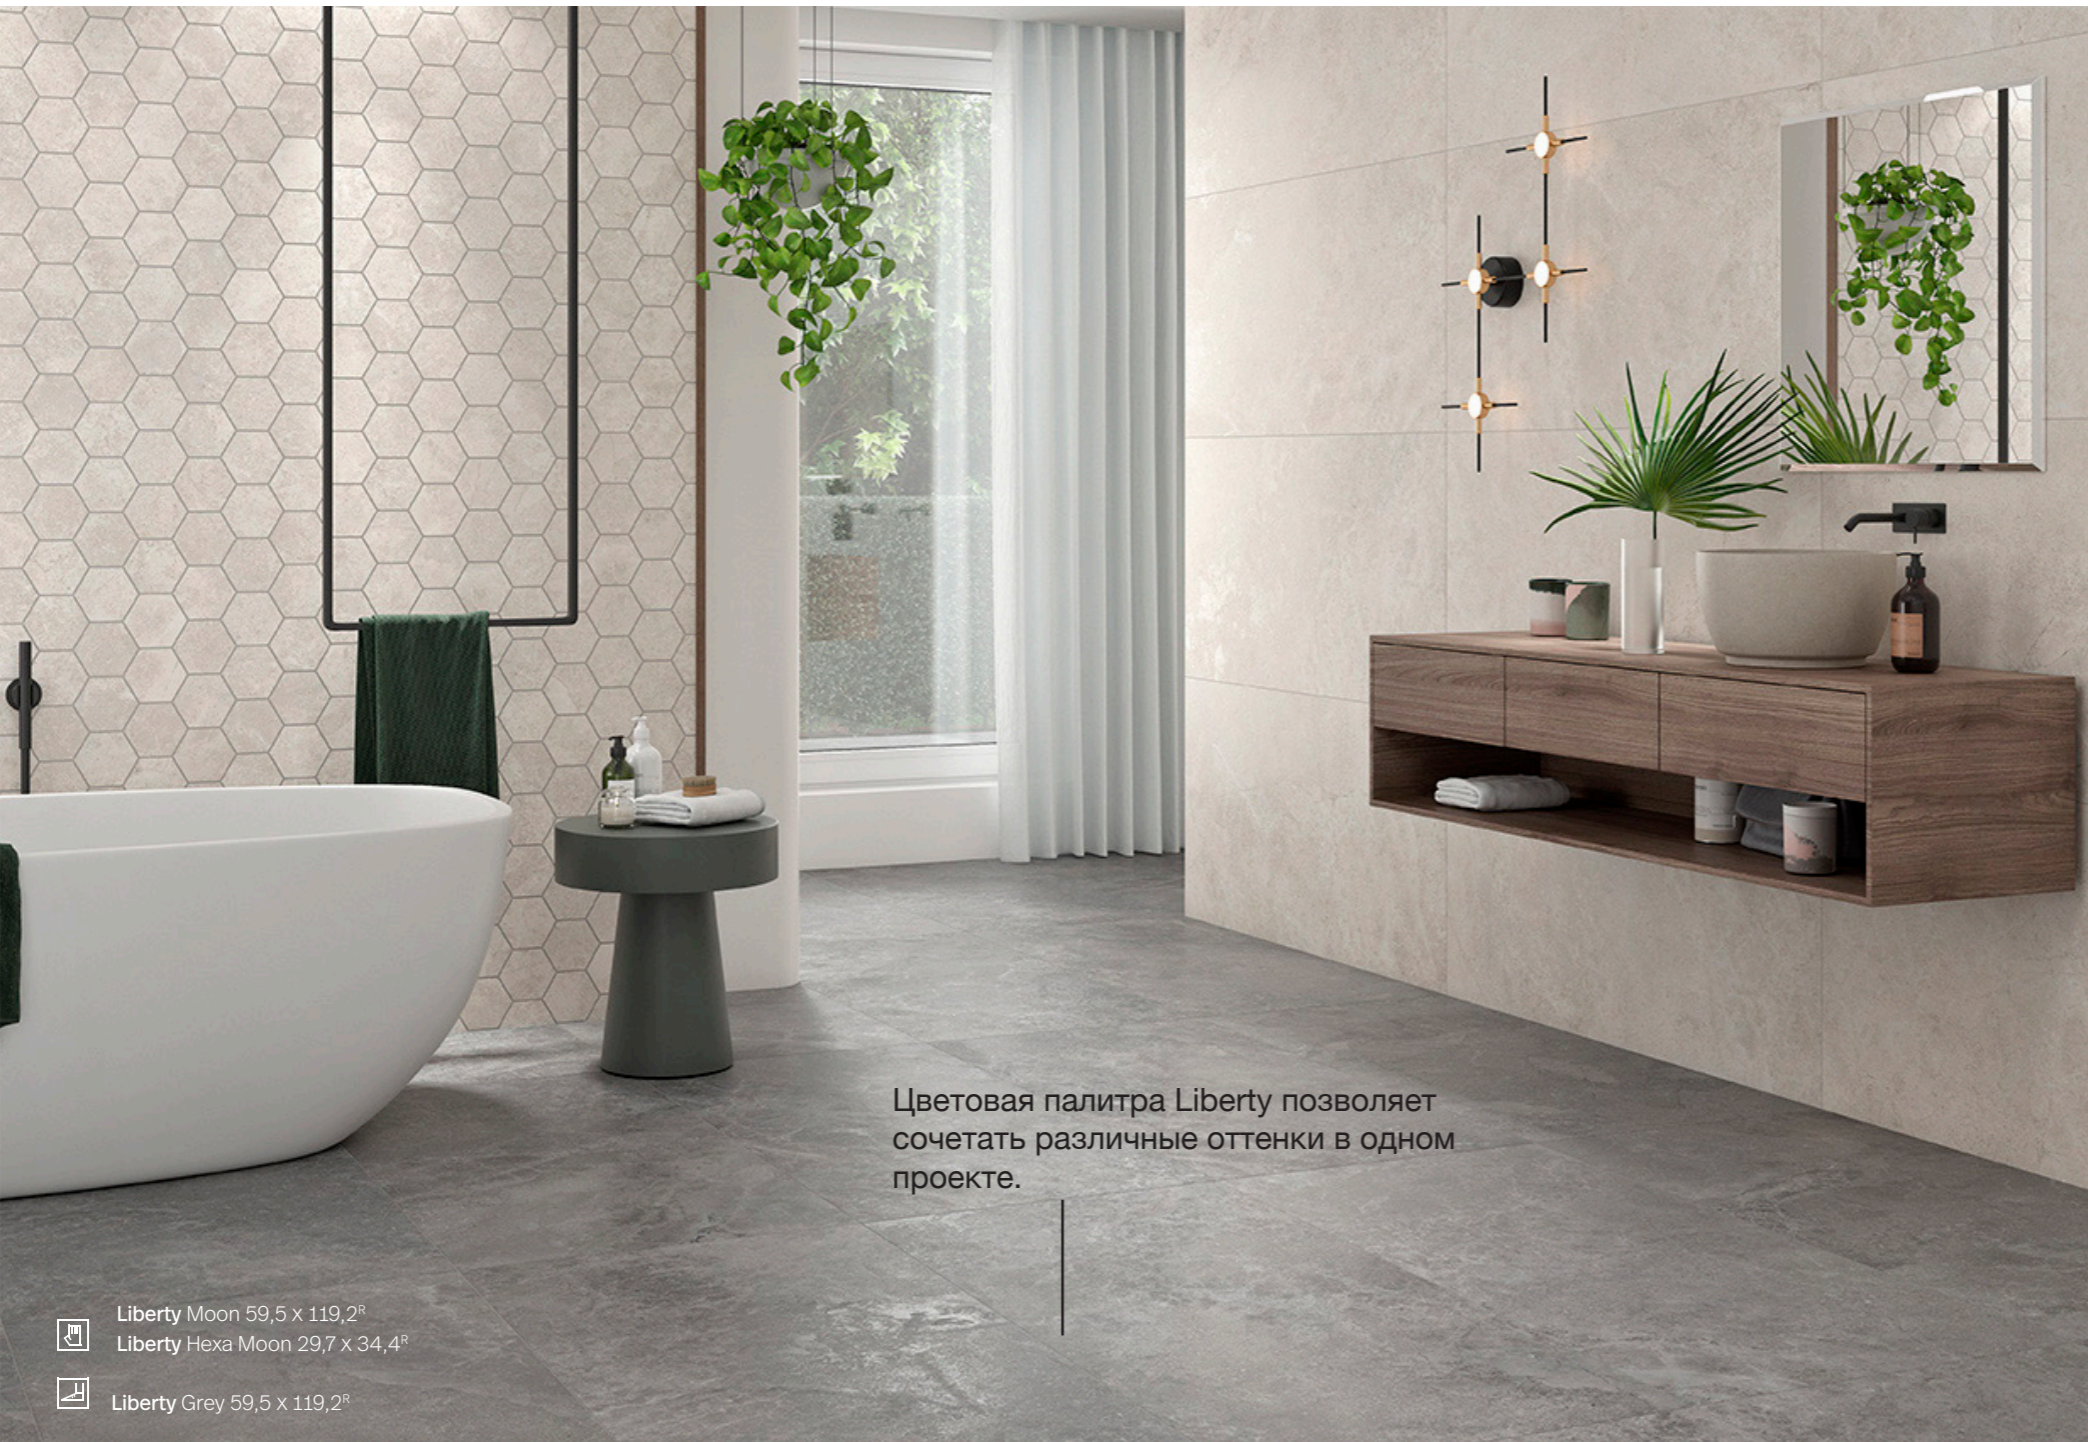

Цветовая палитра Liberty позволяет сочетать различные оттенки в одном проекте.

Liberty Moon 59,5 x 119,2^R

Liberty Hexa Moon 29,7 x 34,4^R

Liberty Grey 59,5 x 119,2^R